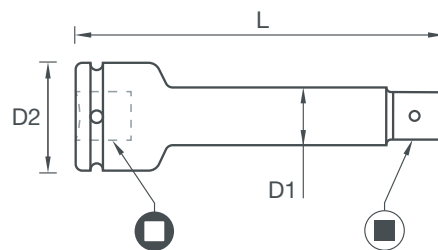

3/4" KARE UZATMA ADAPTÖRLERİ EXTENSIONS 3/4"

Ürün Kodu			D1	D2	L
	Kare Sürücü	Kare Sürücü	mm	mm	mm
SD34-7	3/4"	3/4"	25	44	175
SD34-10	3/4"	3/4"	25	44	250
SD34-13	3/4"	3/4"	25	44	330

3/4" MAFSALLI KARE ADAPTÖRLER UNIVERSAL JOINT 3/4"

Ürün Kodu			D1	D2	L
	Kare Sürücü	Kare Sürücü	mm	mm	mm
SD34-UJ	3/4"	3/4"	50	44	98