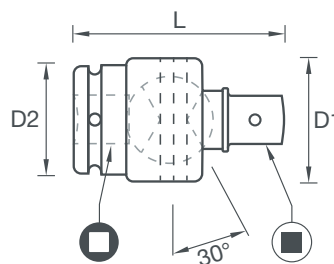

3/4" KARE UZATMA ADAPTÖRLERİ EXTENSIONS 3/4"

Ürün Kodu			D1	D2	L
	Kare Sürücü	Kare Sürücü	mm	mm	mm
SD34-7	3/4"	3/4"	25	44	175
SD34-10	3/4"	3/4"	25	44	250
SD34-13	3/4"	3/4"	25	44	330

3/4" MAFSALLI KARE ADAPTÖRLER UNIVERSAL JOINT 3/4"

Ürün Kodu			D1	D2	L
	Kare Sürücü	Kare Sürücü	mm	mm	mm
SD34-UJ	3/4"	3/4"	50	44	98