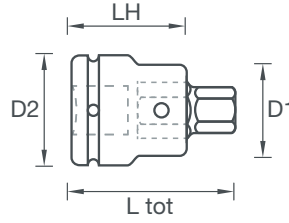

3/4" ALLEN LOKMALAR
ALLEN SOCKETS 3/4"

 Ürün Kodu	 mm	LH mm	D1 mm	D2 mm	L tot mm	 Kare Sürücü	LB mm	TB mm	 Adaptör Tutucu	 Allen Adaptör
SD34-12M	12	54	44	44	82	7/8"	50	26	SD34-78A	78A-12AM
SD34-14M	14	54	44	44	82	7/8"	50	26	SD34-78A	78A-14AM
SD34-17M	17	54	44	44	82	7/8"	50	26	SD34-78A	78A-17AM
SD34-19M	19	54	44	44	82	7/8"	50	26	SD34-78A	78A-19AM
SD34-22M	22	54	44	44	82	7/8"	50	26	SD34-78A	78A-22AM
SD34-24M	24	54	44	44	82	7/8"	50	26	SD34-78A	78A-24AM

3/4" KARE ADAPTÖRLER
ADAPTERS 3/4"

Ürün Kodu	 Kare Sürücü	 Kare Sürücü	D2 mm	L mm
SD34-SD12	3/4"	1/2"	44	72
SD34-SD1	3/4"	1"	44	72

Note: Esecuzioni speciali su richiesta. Tutti i valori indicati possono variare senza preavviso - i valori di peso sono indicativi. Tutte le bussole Blackiron sono personalizzabili con vostro logo aziendale su richiesta.
Special executions upon request. All the dimensions may change without prior notice - Weight values are approximated. All Blackiron impact sockets are customizable with your company logo under request.