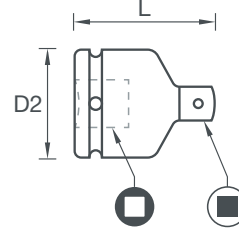

3/4" ALLEN LOKMALAR
ALLEN SOCKETS 3/4"

 Ürün Kodu	 mm	LH mm	D1 mm	D2 mm	L tot mm	 Kare Sürücü	LB mm	TB mm	 Adaptör Tutucu	 Allen Adaptör
SD34-12M	12	54	44	44	82	7/8"	50	26	SD34-78A	78A-12AM
SD34-14M	14	54	44	44	82	7/8"	50	26	SD34-78A	78A-14AM
SD34-17M	17	54	44	44	82	7/8"	50	26	SD34-78A	78A-17AM
SD34-19M	19	54	44	44	82	7/8"	50	26	SD34-78A	78A-19AM
SD34-22M	22	54	44	44	82	7/8"	50	26	SD34-78A	78A-22AM
SD34-24M	24	54	44	44	82	7/8"	50	26	SD34-78A	78A-24AM

3/4" KARE ADAPTÖRLER
ADAPTERS 3/4"

Ürün Kodu	 Kare Sürücü	 Kare Sürücü	D2 mm	L mm
SD34-SD12	3/4"	1/2"	44	72
SD34-SD1	3/4"	1"	44	72

Note: Esecuzioni speciali su richiesta. Tutti i valori indicati possono variare senza preavviso - i valori di peso sono indicativi. Tutte le bussole Blackiron sono personalizzabili con vostro logo aziendale su richiesta.
Special executions upon request. All the dimensions may change without prior notice - Weight values are approximated. All Blackiron impact sockets are customizable with your company logo under request.