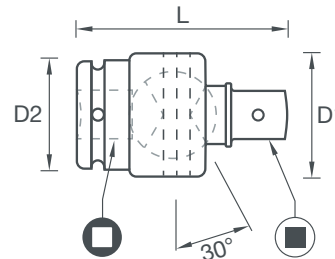

2"1/2 KARE ADAPTÖRLER
ADAPTERS 2"1/2

Ürün Kodu	Kare Sürücü	Kare Sürücü mm	D2 mm	L mm
SD212-SD112	2"1/2	1"1/2	130	165

2"1/2 KARE UZATMA ADAPTÖRLER
EXTENSIONS 2"1/2

Ürün Kodu	Kare Sürücü	Kare Sürücü mm	D1 mm	D2 mm	L mm
SD212-12	2"1/2	2"1/2	75	130	305
SD212-18	2"1/2	2"1/2	75	130	455
SD212-24	2"1/2	2"1/2	75	130	610

2"1/2 MAFSALLI KARE ADAPTÖRLER
UNIVERSAL JOINTS 2"1/2

Ürün Kodu	Kare Sürücü	Kare Sürücü mm	D1 mm	D2 mm	L mm
SD212-UJ	2"1/2	2"1/2	150	128	255

Note: **Esecuzioni speciali su richiesta.** Tutti i valori indicati possono variare senza preavviso - i valori di peso sono indicativi. Tutte le bussole Blackiron sono personalizzabili con vostro logo aziendale su richiesta.
Special executions upon request. All the dimensions may change without prior notice - Weight values are approximated. All Blackiron impact sockets are customizable with your company logo under request.