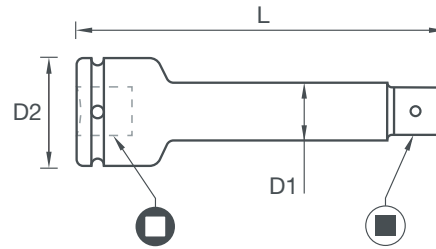

2"1/2 KARE ADAPTÖRLER
ADAPTERS 2"1/2

Ürün Kodu	Kare Sürücü	Kare Sürücü mm	D2 mm	L mm
SD212-SD112	2"1/2	1"1/2	130	165

2"1/2 KARE UZATMA ADAPTÖRLER
EXTENSIONS 2"1/2

Ürün Kodu	Kare Sürücü	Kare Sürücü mm	D1 mm	D2 mm	L mm
SD212-12	2"1/2	2"1/2	75	130	305
SD212-18	2"1/2	2"1/2	75	130	455
SD212-24	2"1/2	2"1/2	75	130	610

2"1/2 MAFSALLI KARE ADAPTÖRLER
UNIVERSAL JOINTS 2"1/2

Ürün Kodu	Kare Sürücü	Kare Sürücü mm	D1 mm	D2 mm	L mm
SD212-UJ	2"1/2	2"1/2	150	128	255

Note: **Esecuzioni speciali su richiesta.** Tutti i valori indicati possono variare senza preavviso - i valori di peso sono indicativi. Tutte le bussole Blackiron sono personalizzabili con vostro logo aziendale su richiesta.
Special executions upon request. All the dimensions may change without prior notice - Weight values are approximated. All Blackiron impact sockets are customizable with your company logo under request.