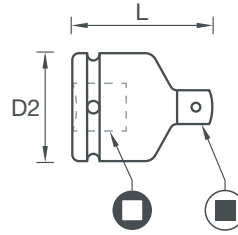

2"1/2 KARE ADAPTÖRLER
ADAPTERS 2"1/2

Ürün Kodu	Kare Sürücü	Kare Sürücü mm	D2 mm	L mm
SD212-SD112	2"1/2	1"1/2	130	165

2"1/2 KARE UZATMA ADAPTÖRLER
EXTENSIONS 2"1/2

Ürün Kodu	Kare Sürücü	Kare Sürücü mm	D1 mm	D2 mm	L mm
SD212-12	2"1/2	2"1/2	75	130	305
SD212-18	2"1/2	2"1/2	75	130	455
SD212-24	2"1/2	2"1/2	75	130	610

2"1/2 MAFSALLI KARE ADAPTÖRLER
UNIVERSAL JOINTS 2"1/2

Ürün Kodu	Kare Sürücü	Kare Sürücü mm	D1 mm	D2 mm	L mm
SD212-UJ	2"1/2	2"1/2	150	128	255

Note: **Esecuzioni speciali su richiesta.** Tutti i valori indicati possono variare senza preavviso - i valori di peso sono indicativi. Tutte le bussole Blackiron sono personalizzabili con vostro logo aziendale su richiesta.
Special executions upon request. All the dimensions may change without prior notice - Weight values are approximated. All Blackiron impact sockets are customizable with your company logo under request.