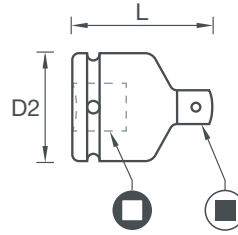

2"1/2 KARE ADAPTÖRLER
ADAPTERS 2"1/2

| Ürün Kodu | Kare Sürücü | Kare Sürücü mm | D2 mm | L mm |
|-------------|-------------|----------------|-------|------|
| SD212-SD112 | 2"1/2 | 1"1/2 | 130 | 165 |

2"1/2 KARE UZATMA ADAPTÖRLER
EXTENSIONS 2"1/2

| Ürün Kodu | Kare Sürücü | Kare Sürücü mm | D1 mm | D2 mm | L mm |
|-----------|-------------|----------------|-------|-------|------|
| SD212-12 | 2"1/2 | 2"1/2 | 75 | 130 | 305 |
| SD212-18 | 2"1/2 | 2"1/2 | 75 | 130 | 455 |
| SD212-24 | 2"1/2 | 2"1/2 | 75 | 130 | 610 |

2"1/2 MAFSALLI KARE ADAPTÖRLER
UNIVERSAL JOINTS 2"1/2

| Ürün Kodu | Kare Sürücü | Kare Sürücü mm | D1 mm | D2 mm | L mm |
|-----------|-------------|----------------|-------|-------|------|
| SD212-UJ | 2"1/2 | 2"1/2 | 150 | 128 | 255 |