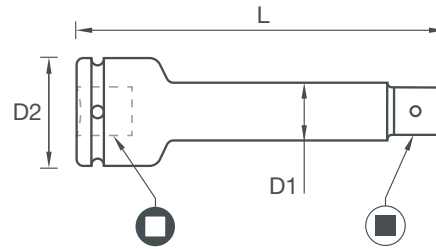

2"1/2 KARE ADAPTÖRLER
ADAPTERS 2"1/2

| Ürün Kodu | Kare Sürücü | Kare Sürücü mm | D2 mm | L mm |
|-------------|-------------|----------------|-------|------|
| SD212-SD112 | 2"1/2 | 1"1/2 | 130 | 165 |

2"1/2 KARE UZATMA ADAPTÖRLER
EXTENSIONS 2"1/2

| Ürün Kodu | Kare Sürücü | Kare Sürücü mm | D1 mm | D2 mm | L mm |
|-----------|-------------|----------------|-------|-------|------|
| SD212-12 | 2"1/2 | 2"1/2 | 75 | 130 | 305 |
| SD212-18 | 2"1/2 | 2"1/2 | 75 | 130 | 455 |
| SD212-24 | 2"1/2 | 2"1/2 | 75 | 130 | 610 |

2"1/2 MAFSALLI KARE ADAPTÖRLER
UNIVERSAL JOINTS 2"1/2

| Ürün Kodu | Kare Sürücü | Kare Sürücü mm | D1 mm | D2 mm | L mm |
|-----------|-------------|----------------|-------|-------|------|
| SD212-UJ | 2"1/2 | 2"1/2 | 150 | 128 | 255 |