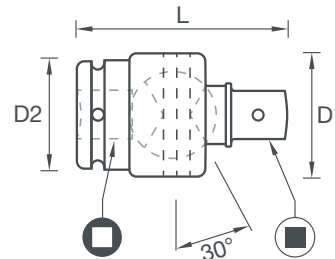

2"1/2 KARE ADAPTÖRLER
ADAPTERS 2"1/2

| Ürün Kodu | Kare Sürücü | Kare Sürücü mm | D2 mm | L mm |
|-------------|-------------|----------------|-------|------|
| SD212-SD112 | 2"1/2 | 1"1/2 | 130 | 165 |

2"1/2 KARE UZATMA ADAPTÖRLER
EXTENSIONS 2"1/2

| Ürün Kodu | Kare Sürücü | Kare Sürücü mm | D1 mm | D2 mm | L mm |
|-----------|-------------|----------------|-------|-------|------|
| SD212-12 | 2"1/2 | 2"1/2 | 75 | 130 | 305 |
| SD212-18 | 2"1/2 | 2"1/2 | 75 | 130 | 455 |
| SD212-24 | 2"1/2 | 2"1/2 | 75 | 130 | 610 |

2"1/2 MAFSALLI KARE ADAPTÖRLER
UNIVERSAL JOINTS 2"1/2

| Ürün Kodu | Kare Sürücü | Kare Sürücü mm | D1 mm | D2 mm | L mm |
|-----------|-------------|----------------|-------|-------|------|
| SD212-UJ | 2"1/2 | 2"1/2 | 150 | 128 | 255 |