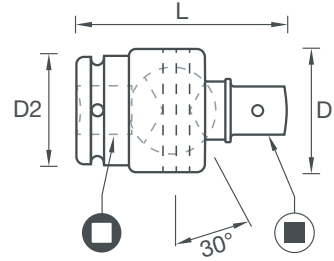

## 1" KARE UZATMA ADAPTÖRLERİ EXTENSIONS 1"

**D1**

**D2**

**L**

**Ürün Kodu** **Kare Sürücü** **Kare Sürücü** **mm** **mm** **mm**

SD100-7	1"	1"	30	54	175
SD100-10	1"	1"	30	54	250
SD100-13	1"	1"	30	54	330

BUSSOLE IMPACT 1" - IMPACT SOCKETS 1"

## 1" MAFSALLI KARE ADAPTÖRLER UNIVERSAL JOINTS 1"

**D1**

**D2**

**L**

**Ürün Kodu** **Kare Sürücü** **Kare Sürücü** **mm** **mm** **mm**

SD100-UJ	1"	1"	60	54	120
----------	----	----	----	----	-----

Note: **Esecuzioni speciali su richiesta.** Tutti i valori indicati possono variare senza preavviso - i valori di peso sono indicativi. Tutte le bussole Blackiron sono personalizzabili con vostro logo aziendale su richiesta.  
**Special executions upon request.** All the dimensions may change without prior notice - Weight values are approximated. All Blackiron impact sockets are customizable with your company logo under request.