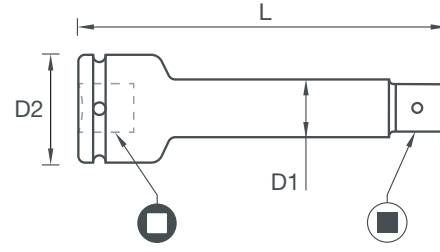

## 1" KARE UZATMA ADAPTÖRLERİ EXTENSIONS 1"

**D1**

**D2**

**L**

**Ürün Kodu** **Kare Sürücü** **Kare Sürücü** **mm** **mm** **mm**

SD100-7	1"	1"	30	54	175
SD100-10	1"	1"	30	54	250
SD100-13	1"	1"	30	54	330

BUSSOLE IMPACT 1" - IMPACT SOCKETS 1"

## 1" MAFSALLI KARE ADAPTÖRLER UNIVERSAL JOINTS 1"

**D1**

**D2**

**L**

**Ürün Kodu** **Kare Sürücü** **Kare Sürücü** **mm** **mm** **mm**

SD100-UJ	1"	1"	60	54	120
----------	----	----	----	----	-----

Note: **Esecuzioni speciali su richiesta.** Tutti i valori indicati possono variare senza preavviso - i valori di peso sono indicativi. Tutte le bussole Blackiron sono personalizzabili con vostro logo aziendale su richiesta.  
**Special executions upon request.** All the dimensions may change without prior notice - Weight values are approximated. All Blackiron impact sockets are customizable with your company logo under request.