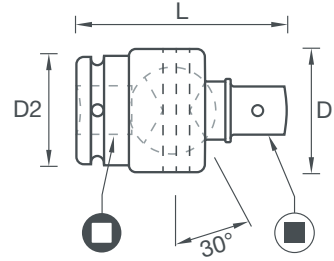

1" KARE UZATMA ADAPTÖRLERİ EXTENSIONS 1"

D1

D2

L

Ürün Kodu	Kare Sürücü	Kare Sürücü	D1 mm	D2 mm	L mm
SD100-7	1"	1"	30	54	175
SD100-10	1"	1"	30	54	250
SD100-13	1"	1"	30	54	330

1" MAFSALLI KARE ADAPTÖRLER UNIVERSAL JOINTS 1"

D1

D2

L

Ürün Kodu	Kare Sürücü	Kare Sürücü	D1 mm	D2 mm	L mm
SD100-UJ	1"	1"	60	54	120