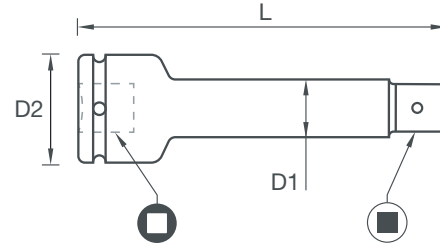

1" KARE UZATMA ADAPTÖRLERİ EXTENSIONS 1"

D1

D2

L

Ürün Kodu	Kare Sürücü	Kare Sürücü	D1 mm	D2 mm	L mm
SD100-7	1"	1"	30	54	175
SD100-10	1"	1"	30	54	250
SD100-13	1"	1"	30	54	330

1" MAFSALLI KARE ADAPTÖRLER UNIVERSAL JOINTS 1"

D1

D2

L

Ürün Kodu	Kare Sürücü	Kare Sürücü	D1 mm	D2 mm	L mm
SD100-UJ	1"	1"	60	54	120