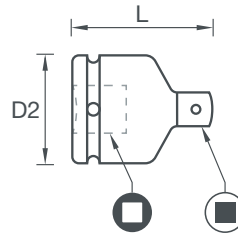

1" ALLEN LOKMALAR
ALLEN SOCKETS 1"

| | | LH | D1 | D2 | L tot | | LB | TB | | |
|-----------|-------------|----|----|----|-------|-------------|----|----|----------------|---------------|
| Ürün Kodu | Kare Sürücü | mm | mm | mm | mm | Kare Sürücü | mm | mm | Adaptör Tutucu | Allen Adaptör |
| SD100-17M | 17 | 60 | 46 | 54 | 88 | 7/8" | 50 | 26 | SD100-78A | 78A-17AM |
| SD100-19M | 19 | 60 | 46 | 54 | 88 | 7/8" | 50 | 26 | SD100-78A | 78A-19AM |
| SD100-22M | 22 | 60 | 46 | 54 | 88 | 7/8" | 50 | 26 | SD100-78A | 78A-22AM |
| SD100-24M | 24 | 60 | 46 | 54 | 88 | 7/8" | 50 | 26 | SD100-78A | 78A-24AM |
| SD100-27M | 27 | 70 | 64 | 58 | 110 | 1"1/2 | 72 | 32 | SD100-112A | 112A-27AM |
| SD100-30M | 30 | 70 | 64 | 58 | 115 | 1"1/2 | 76 | 36 | SD100-112A | 112A-30AM |
| SD100-32M | 32 | 70 | 64 | 58 | 115 | 1"1/2 | 78 | 38 | SD100-112A | 112A-32AM |
| SD100-36M | 36 | 70 | 64 | 58 | 120 | 1"1/2 | 82 | 42 | SD100-112A | 112A-36AM |

1" KARE ADAPTÖRLER
ADAPTERS 1"

| | | D2 | L |
|-------------|-------------|----------------|----|
| Ürün Kodu | Kare Sürücü | Kare Sürücü mm | mm |
| SD100-SD34 | 1" | 3/4" | 54 |
| SD100-SD112 | 1" | 1"1/2 | 90 |