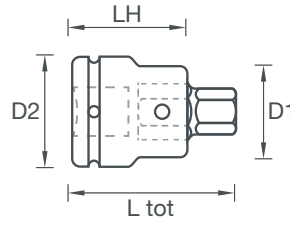

1" ALLEN LOKMALAR
ALLEN SOCKETS 1"

| | | LH | D1 | D2 | L tot | | LB | TB | | |
|-----------|-------------|----|----|----|-------|-------------|----|----|----------------|---------------|
| Ürün Kodu | Kare Sürücü | mm | mm | mm | mm | Kare Sürücü | mm | mm | Adaptör Tutucu | Allen Adaptör |
| SD100-17M | 17 | 60 | 46 | 54 | 88 | 7/8" | 50 | 26 | SD100-78A | 78A-17AM |
| SD100-19M | 19 | 60 | 46 | 54 | 88 | 7/8" | 50 | 26 | SD100-78A | 78A-19AM |
| SD100-22M | 22 | 60 | 46 | 54 | 88 | 7/8" | 50 | 26 | SD100-78A | 78A-22AM |
| SD100-24M | 24 | 60 | 46 | 54 | 88 | 7/8" | 50 | 26 | SD100-78A | 78A-24AM |
| SD100-27M | 27 | 70 | 64 | 58 | 110 | 1"1/2 | 72 | 32 | SD100-112A | 112A-27AM |
| SD100-30M | 30 | 70 | 64 | 58 | 115 | 1"1/2 | 76 | 36 | SD100-112A | 112A-30AM |
| SD100-32M | 32 | 70 | 64 | 58 | 115 | 1"1/2 | 78 | 38 | SD100-112A | 112A-32AM |
| SD100-36M | 36 | 70 | 64 | 58 | 120 | 1"1/2 | 82 | 42 | SD100-112A | 112A-36AM |

1" KARE ADAPTÖRLER
ADAPTERS 1"

| | | D2 | L |
|-------------|-------------|----------------|----|
| Ürün Kodu | Kare Sürücü | Kare Sürücü mm | mm |
| SD100-SD34 | 1" | 3/4" | 54 |
| SD100-SD112 | 1" | 1"1/2 | 90 |