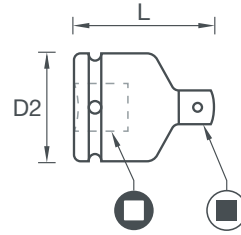

1" ALLEN LOKMALAR
ALLEN SOCKETS 1"

Ürün Kodu	Erkek Altigen Uç	LH mm	D1 mm	D2 mm	L tot mm	Dişi Altigen Uç	LB mm	TB mm	Adaptör Tutucu	Allen Adaptör
SD100-17M	17	60	46	54	88	7/8"	50	26	SD100-78A	78A-17AM
SD100-19M	19	60	46	54	88	7/8"	50	26	SD100-78A	78A-19AM
SD100-22M	22	60	46	54	88	7/8"	50	26	SD100-78A	78A-22AM
SD100-24M	24	60	46	54	88	7/8"	50	26	SD100-78A	78A-24AM
SD100-27M	27	70	64	58	110	1"1/2	72	32	SD100-112A	112A-27AM
SD100-30M	30	70	64	58	115	1"1/2	76	36	SD100-112A	112A-30AM
SD100-32M	32	70	64	58	115	1"1/2	78	38	SD100-112A	112A-32AM
SD100-36M	36	70	64	58	120	1"1/2	82	42	SD100-112A	112A-36AM

1" KARE ADAPTÖRLER
ADAPTERS 1"

Ürün Kodu	Kare Sürücü	Kare Sürücü	D2 mm	L mm
SD100-SD34	1"	3/4"	54	85
SD100-SD112	1"	1"1/2	54	90

Note: **Esecuzioni speciali su richiesta.** Tutti i valori indicati possono variare senza preavviso - i valori di peso sono indicativi. Tutte le bussole Blackiron sono personalizzabili con vostro logo aziendale su richiesta.
Special executions upon request. All the dimensions may change without prior notice - Weight values are approximated. All Blackiron impact sockets are customizable with your company logo under request.