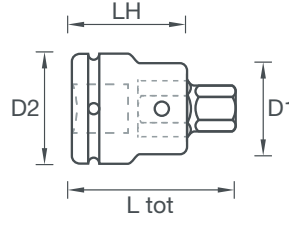

1" ALLEN LOKMALAR
ALLEN SOCKETS 1"

Ürün Kodu	Erkek Altigen Uç	LH mm	D1 mm	D2 mm	L tot mm	Dişi Altigen Uç	LB mm	TB mm	Adaptör Tutucu	Allen Adaptör
SD100-17M	17	60	46	54	88	7/8"	50	26	SD100-78A	78A-17AM
SD100-19M	19	60	46	54	88	7/8"	50	26	SD100-78A	78A-19AM
SD100-22M	22	60	46	54	88	7/8"	50	26	SD100-78A	78A-22AM
SD100-24M	24	60	46	54	88	7/8"	50	26	SD100-78A	78A-24AM
SD100-27M	27	70	64	58	110	1"1/2	72	32	SD100-112A	112A-27AM
SD100-30M	30	70	64	58	115	1"1/2	76	36	SD100-112A	112A-30AM
SD100-32M	32	70	64	58	115	1"1/2	78	38	SD100-112A	112A-32AM
SD100-36M	36	70	64	58	120	1"1/2	82	42	SD100-112A	112A-36AM

1" KARE ADAPTÖRLER
ADAPTERS 1"

Ürün Kodu	Kare Sürücü	Kare Sürücü	D2 mm	L mm
SD100-SD34	1"	3/4"	54	85
SD100-SD112	1"	1"1/2	54	90

Note: **Esecuzioni speciali su richiesta.** Tutti i valori indicati possono variare senza preavviso - i valori di peso sono indicativi. Tutte le bussole Blackiron sono personalizzabili con vostro logo aziendale su richiesta.
Special executions upon request. All the dimensions may change without prior notice - Weight values are approximated. All Blackiron impact sockets are customizable with your company logo under request.