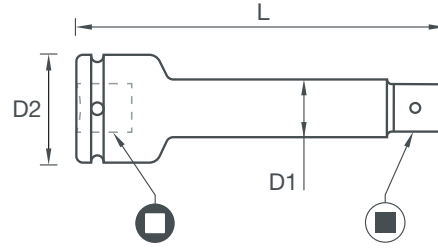

## 1"1/2 KARE UZATMA ADAPTÖRLERİ EXTENSIONS 1"1/2

Ürün Kodu	Kare Sürücü	Kare Sürücü mm	D1 mm	D2 mm	L mm
SD112-10	1"1/2	1"1/2	45	85	250
SD112-15	1"1/2	1"1/2	45	85	380
SD112-18	1"1/2	1"1/2	45	85	455

## 1"1/2 MAFSALLI KARE ADAPTÖRLER UNIVERSAL JOINTS 1"1/2

Ürün Kodu	Kare Sürücü	Kare Sürücü mm	D1 mm	D2 mm	L mm
SD112-UJ	1"1/2	1"1/2	100	86	170