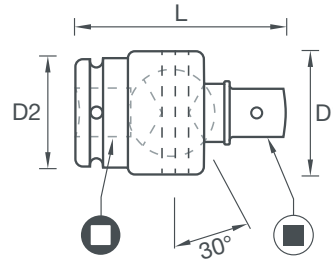

## 1"1/2 KARE UZATMA ADAPTÖRLERİ EXTENSIONS 1"1/2

Ürün Kodu	Kare Sürücü	Kare Sürücü mm	D1 mm	D2 mm	L mm
SD112-10	1"1/2	1"1/2	45	85	250
SD112-15	1"1/2	1"1/2	45	85	380
SD112-18	1"1/2	1"1/2	45	85	455

## 1"1/2 MAFSALLI KARE ADAPTÖRLER UNIVERSAL JOINTS 1"1/2

Ürün Kodu	Kare Sürücü	Kare Sürücü mm	D1 mm	D2 mm	L mm
SD112-UJ	1"1/2	1"1/2	100	86	170