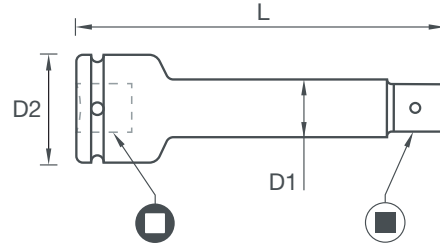

1"1/2 KARE UZATMA ADAPTÖRLERİ
EXTENSIONS 1"1/2

Ürün Kodu	Kare Sürücü	Kare Sürücü mm	D1	D2	L
SD112-10	1"1/2	1"1/2	45	85	250
SD112-15	1"1/2	1"1/2	45	85	380
SD112-18	1"1/2	1"1/2	45	85	455

1"1/2 MAFSALLI KARE ADAPTÖRLER
UNIVERSAL JOINTS 1"1/2

Ürün Kodu	Kare Sürücü	Kare Sürücü mm	D1	D2	L
SD112-UJ	1"1/2	1"1/2	100	86	170