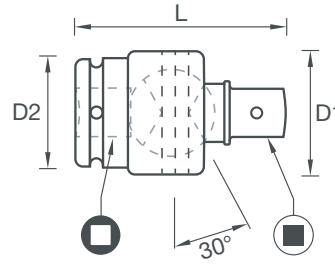

1"1/2 KARE UZATMA ADAPTÖRLERİ
EXTENSIONS 1"1/2

Ürün Kodu	Kare Sürücü	Kare Sürücü mm	D1	D2	L
SD112-10	1"1/2	1"1/2	45	85	250
SD112-15	1"1/2	1"1/2	45	85	380
SD112-18	1"1/2	1"1/2	45	85	455

1"1/2 MAFSALLI KARE ADAPTÖRLER
UNIVERSAL JOINTS 1"1/2

Ürün Kodu	Kare Sürücü	Kare Sürücü mm	D1	D2	L
SD112-UJ	1"1/2	1"1/2	100	86	170