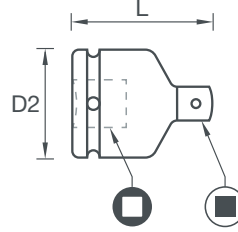

1"1/2 ALLEN LOKMALAR
ALLEN SOCKETS 1"1/2

		LH	D1	D2	L tot		LB	TB		
Ürün Kodu	mm	mm	mm	mm	mm	Kare Sürücü	mm	mm	Adaptör	Tutucu Allen Adaptör
SD112-27M	27	90	70	85	125	1"1/2	75	32	SD112-112A	112A-27AM
SD112-30M	30	90	70	85	130	1"1/2	76	36	SD112-112A	112A-30AM
SD112-32M	32	90	70	85	130	1"1/2	78	38	SD112-112A	112A-32AM
SD112-36M	36	90	70	85	135	1"1/2	82	42	SD112-112A	112A-36AM
SD112-41M	41	90	70	85	140	1"1/2	88	48	SD112-112A	112A-41AM
SD112-46M	46	90	70	85	155	1"1/2	100	54	SD112-112A	112A-46AM

1"1/2 KARE ADAPTÖRLER
ADAPTERS 1"1/2

		D2	L
Ürün Kodu	Kare Sürücü	mm	mm
SD112-SD100	1"1/2	80	110
SD112-SD212	2"1/2	85	130

Note: Esecuzioni speciali su richiesta. Tutti i valori indicati possono variare senza preavviso - i valori di peso sono indicativi. Tutte le bussole Blackiron sono personalizzabili con vostro logo aziendale su richiesta.
Special executions upon request. All the dimensions may change without prior notice - Weight values are approximated. All Blackiron impact sockets are customizable with your company logo under request.