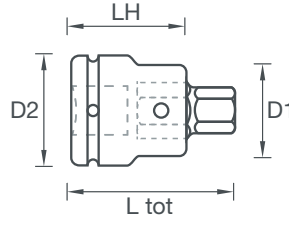

1"1/2 ALLEN LOKMALAR
ALLEN SOCKETS 1"1/2

		LH	D1	D2	L tot		LB	TB		
Ürün Kodu	mm	mm	mm	mm	mm	Kare Sürücü	mm	mm	Adaptör	Tutucu Allen Adaptör
SD112-27M	27	90	70	85	125	1"1/2	75	32	SD112-112A	112A-27AM
SD112-30M	30	90	70	85	130	1"1/2	76	36	SD112-112A	112A-30AM
SD112-32M	32	90	70	85	130	1"1/2	78	38	SD112-112A	112A-32AM
SD112-36M	36	90	70	85	135	1"1/2	82	42	SD112-112A	112A-36AM
SD112-41M	41	90	70	85	140	1"1/2	88	48	SD112-112A	112A-41AM
SD112-46M	46	90	70	85	155	1"1/2	100	54	SD112-112A	112A-46AM

1"1/2 KARE ADAPTÖRLER
ADAPTERS 1"1/2

		D2	L
Ürün Kodu	Kare Sürücü	mm	mm
SD112-SD100	1"1/2	80	110
SD112-SD212	2"1/2	85	130

Note: Esecuzioni speciali su richiesta. Tutti i valori indicati possono variare senza preavviso - i valori di peso sono indicativi. Tutte le bussole Blackiron sono personalizzabili con vostro logo aziendale su richiesta.
Special executions upon request. All the dimensions may change without prior notice - Weight values are approximated. All Blackiron impact sockets are customizable with your company logo under request.