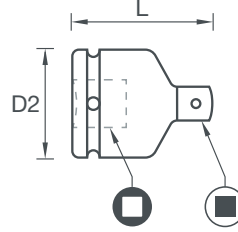

1"1/2 ALLEN LOKMALAR
ALLEN SOCKETS 1"1/2

 Ürün Kodu	 Erkek Altıgen Uç	LH mm	D1 mm	D2 mm	L tot mm	 Dişi Altıgen Giriş	LB mm	TB mm	 mm Adaptör Tutucu	 Allen Adaptör
SD112-27M	27	90	70	85	125	1"1/2	75	32	SD112-112A	112A-27AM
SD112-30M	30	90	70	85	130	1"1/2	76	36	SD112-112A	112A-30AM
SD112-32M	32	90	70	85	130	1"1/2	78	38	SD112-112A	112A-32AM
SD112-36M	36	90	70	85	135	1"1/2	82	42	SD112-112A	112A-36AM
SD112-41M	41	90	70	85	140	1"1/2	88	48	SD112-112A	112A-41AM
SD112-46M	46	90	70	85	155	1"1/2	100	54	SD112-112A	112A-46AM

1"1/2 KARE ADAPTÖRLER
ADAPTERS 1"1/2

Ürün Kodu	 Kare Sürücü	 Kare Sürücü	D2 mm	L mm
SD112-SD100	1"1/2	1"	80	110
SD112-SD212	1"1/2	2"1/2	85	130

Note: Esecuzioni speciali su richiesta. Tutti i valori indicati possono variare senza preavviso - i valori di peso sono indicativi. Tutte le bussole Blackiron sono personalizzabili con vostro logo aziendale su richiesta.
Special executions upon request. All the dimensions may change without prior notice - Weight values are approximated. All Blackiron impact sockets are customizable with your company logo under request.