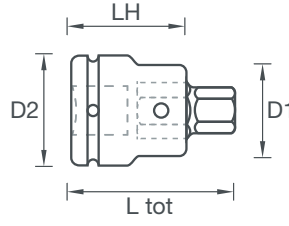

1"1/2 ALLEN LOKMALAR
ALLEN SOCKETS 1"1/2

 Ürün Kodu	 Erkek Altıgen Uç	LH mm	D1 mm	D2 mm	L tot mm	 Dişi Altıgen Giriş	LB mm	TB mm	 mm Adaptör Tutucu	 Allen Adaptör
SD112-27M	27	90	70	85	125	1"1/2	75	32	SD112-112A	112A-27AM
SD112-30M	30	90	70	85	130	1"1/2	76	36	SD112-112A	112A-30AM
SD112-32M	32	90	70	85	130	1"1/2	78	38	SD112-112A	112A-32AM
SD112-36M	36	90	70	85	135	1"1/2	82	42	SD112-112A	112A-36AM
SD112-41M	41	90	70	85	140	1"1/2	88	48	SD112-112A	112A-41AM
SD112-46M	46	90	70	85	155	1"1/2	100	54	SD112-112A	112A-46AM

1"1/2 KARE ADAPTÖRLER
ADAPTERS 1"1/2

Ürün Kodu	 Kare Sürücü	 Kare Sürücü	D2 mm	L mm
SD112-SD100	1"1/2	1"	80	110
SD112-SD212	1"1/2	2"1/2	85	130

Note: Esecuzioni speciali su richiesta. Tutti i valori indicati possono variare senza preavviso - i valori di peso sono indicativi. Tutte le bussole Blackiron sono personalizzabili con vostro logo aziendale su richiesta.
Special executions upon request. All the dimensions may change without prior notice - Weight values are approximated. All Blackiron impact sockets are customizable with your company logo under request.